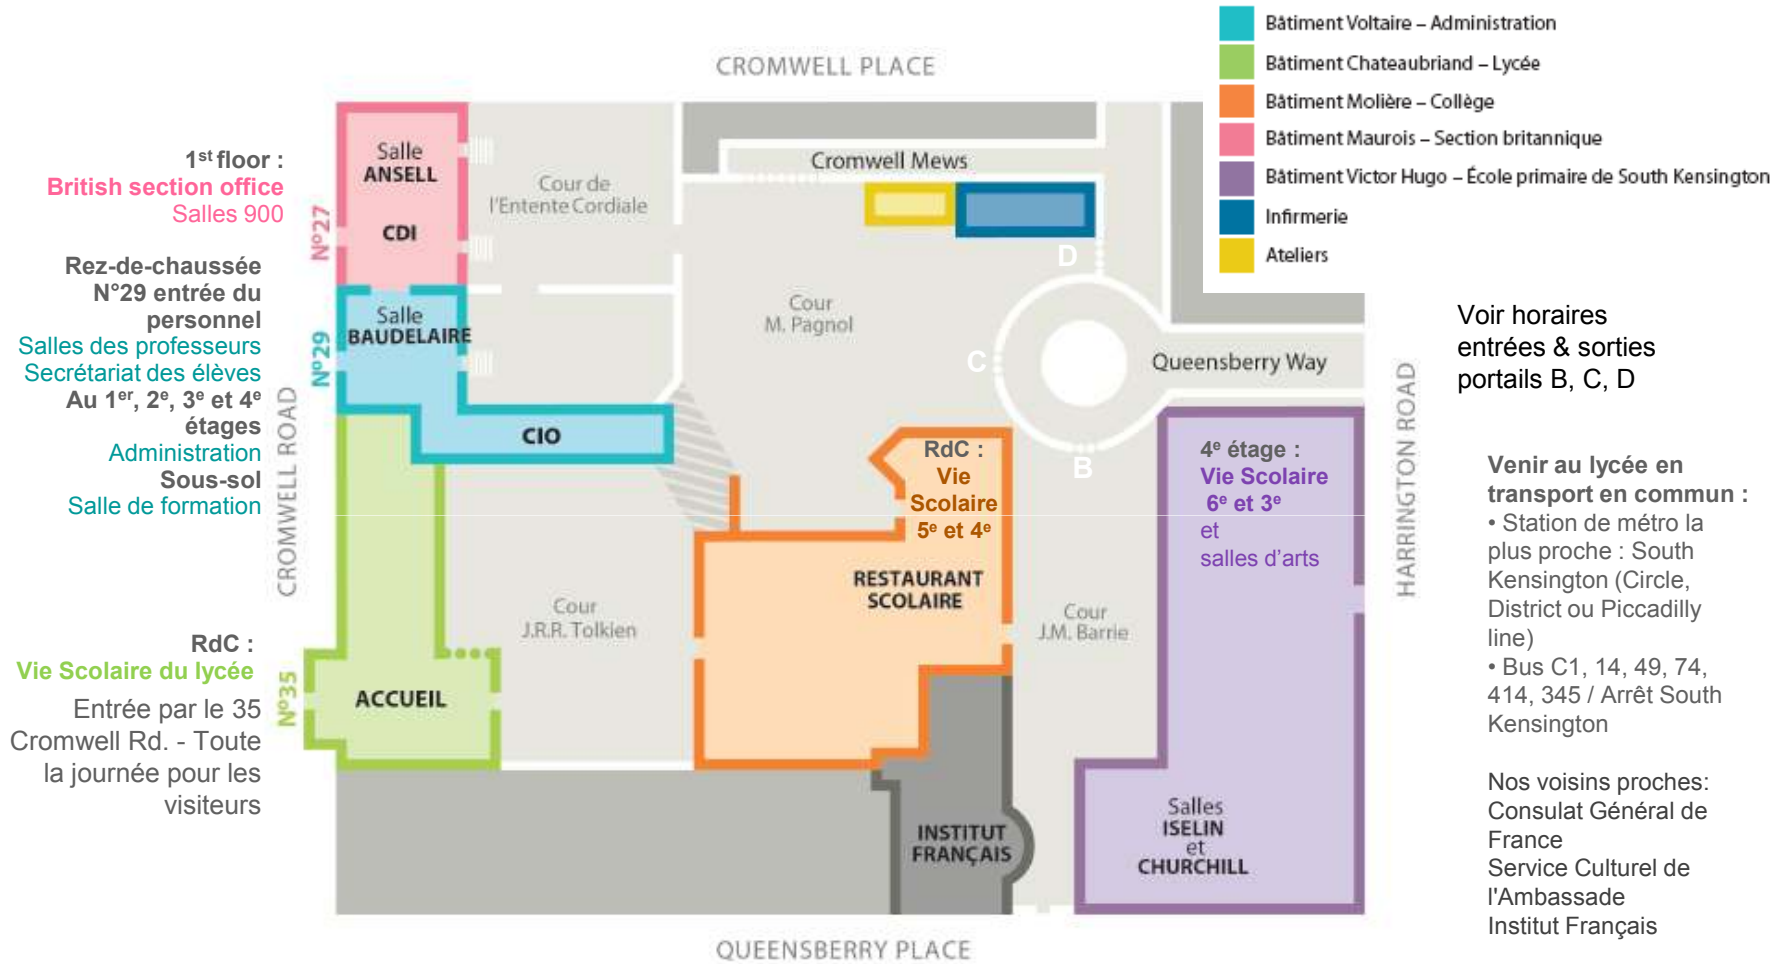

Plan de South Kensington

Site principal : Lycée français Charles de Gaulle,
 35 Cromwell Road - London, SW7 2DG